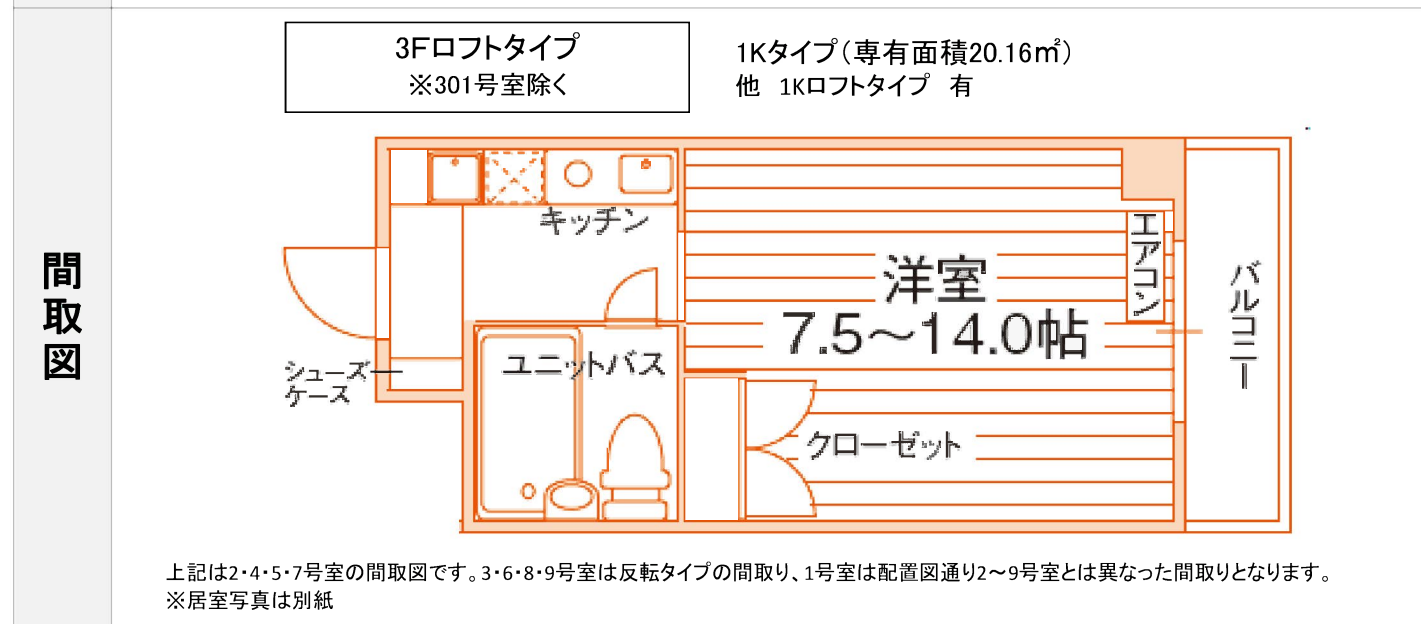

グランシャリオ塚口

※本物件資料と現状が異なる場合は現状を優先します。

ポイント	女性限定・スーパー徒歩5分・洗濯機付・セキュリティ充実

交通	阪急神戸線・伊丹線 塚口 徒歩 10分	家賃	35,000 円		
		共益費	6,000円/月	礼金	35,000円
		衛生費		敷金	10,000円
住所	〒661-0002 尼崎市塚口町2-9-3	町会費		入居条件	
竣工	平成5年4月	構造	鉄筋3階	総戸数	18 室
		総合補償		契約期間	2年

設備	浴室/トイレ	セパレートorユニットバス	セキュリティ	オートロック	
	キッチン	電化キッチン	TVアンテナ	地デジ対応 CATV	
	洗濯機	備付! (乾燥機:なし)	電話	個別引き込み可能	
	給湯		収納	クローゼット / 吊棚 / シューズケース	
	エアコン	備付! 冷暖房完備!	駐車場	なし (駐輪場あり、自転車までOK)	
	その他設備/特記事項等	居室照明備付 / 宅配BOX(預かりロッカー) / センサー感知ライト / バルコニーあり / 電気・ガス・水道(個別契約) /			

周辺施設	施設名	徒歩	距離	施設名	徒歩	距離		
							金融機関	生活施設
金融機関	池田泉州銀行 塚口支店	6分	450m	コープこうべ塚口店	5分	350m		
	三菱東京UFJ銀行 塚口支店	8分	600m	いかりスーパー塚口店	6分	450m		
	三井住友銀行 塚口支店	7分	550m	ダイエー塚口店	10分	800m		
	みずほ銀行 塚口支店	9分	700m	ローソン阪急塚口駅前店	6分	450m		
	みなと銀行 塚口支店	11分	850m	ローソン塚口三丁目店	6分	500m		
	りそな銀行 塚口支店	12分	900m	セブンイレブン阪急塚口駅北店	8分	600m		
	JA兵庫六甲 塚口店	8分	600m	セブンイレブン阪急塚口駅南店	13分	1,000m		
公共施設	但馬銀行 塚口支店	5分	400m	セガミ薬局塚口店	6分	450m		
	尼崎塚口郵便局	8分	600m	タキヤ阪急塚口店	10分	800m		
	阪急塚口サービスセンター	10分	800m	ブックオフ阪急塚口駅前店	10分	800m		
医療機関	尼崎北警察署	13分	1,000m	ソーイングBOX(クリーニング店)	5分	350m		
	山崎歯科医院	2分	150m	ドールコーヒー阪急塚口店	8分	600m		
	池田病院	7分	500m	マクドナルド 五合橋線塚口店	2分	94m		
	よつばクリニック	13分	1,000m	ミスタードーナツ 阪急塚口店	7分	550m		

店舗情報

SUN RESI

(公社)全日本不動産協会会員 (公社)不動産保証協会会員
(公社)近畿地区不動産公正取引協議会加盟
全日本不動産近畿流通センター会員
兵庫県知事(1)第11472号

株式会社 サンレジデンシャル

〒650-0033 神戸市中央区江戸町95番地 FAX/078-331-0076
E-mail : info@sunresi.co.jp HP: http://www.sunresi.co.jp

検索

078-331-0075

※空室管理につきましては(株)アクロスコーポレーション武庫之荘店までお問い合わせください。TEL:06-6433-4343