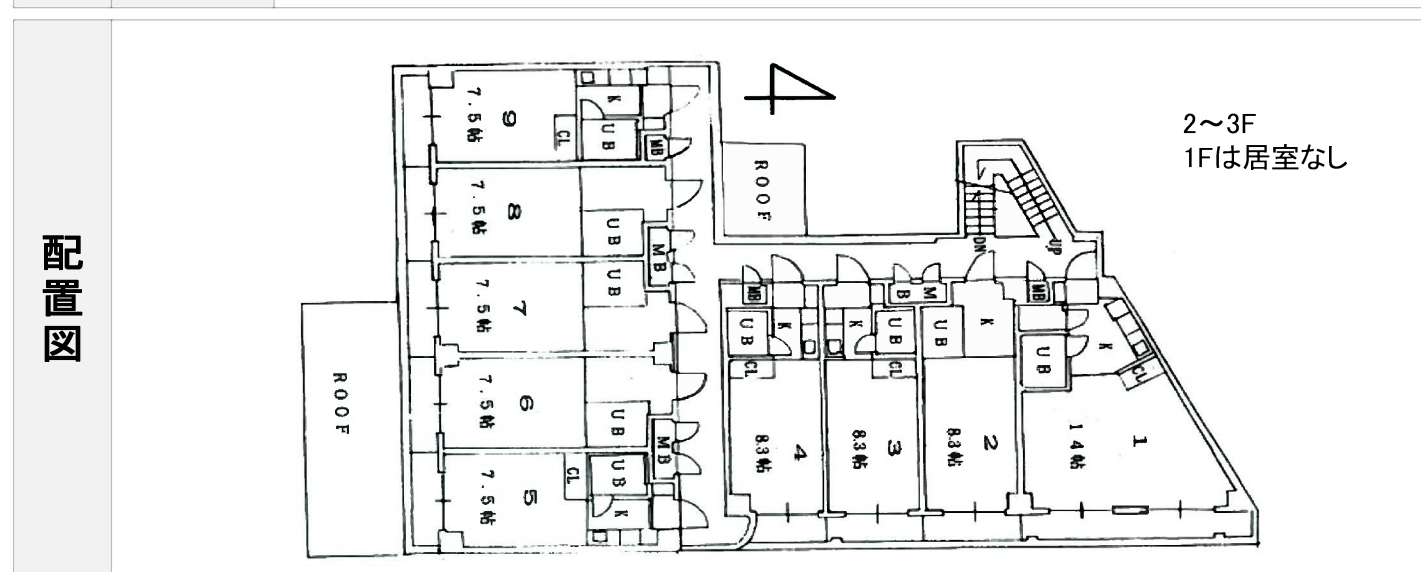

グランシャリオ塚口

※本物件資料と現状が異なる場合は現状を優先します。

ポイント	女性限定・スーパー徒歩5分・洗濯機付・セキュリティ充実

交通	阪急神戸線・伊丹線 塚口 徒歩 10分	家賃	35,000 円		
		共益費	6,000円/月	礼金	35,000円
		衛生費		敷金	10,000円
住所	〒661-0002 尼崎市塚口町2-9-3	町会費		入居条件	
竣工	平成5年4月	構造	鉄筋3階	総戸数	18 室
		総合補償		契約期間	2年

設備	浴室/トイレ	セパレートorユニットバス	セキュリティ	オートロック	
	キッチン	電化キッチン	TVアンテナ	地デジ対応 CATV	
	洗濯機	備付! (乾燥機:なし)	電話	個別引き込み可能	
	給湯		収納	クローゼット / 吊棚 / シューズケース	
	エアコン	備付! 冷暖房完備!	駐車場	なし (駐輪場あり、自転車までOK)	
	その他設備/特記事項等	居室照明備付 / 宅配BOX(預かりロッカー) / センサー感知ライト / バルコニーあり / 電気・ガス・水道(個別契約) /			

周辺施設	施設名	徒歩	距離	施設名	徒歩	距離		
							金融機関	生活施設
金融機関	池田泉州銀行 塚口支店	6分	450m	コープこうべ塚口店	5分	350m		
	三菱東京UFJ銀行 塚口支店	8分	600m	いかりスーパー塚口店	6分	450m		
	三井住友銀行 塚口支店	7分	550m	ダイエー塚口店	10分	800m		
	みずほ銀行 塚口支店	9分	700m	ローソン阪急塚口駅前店	6分	450m		
	みなと銀行 塚口支店	11分	850m	ローソン塚口三丁目店	6分	500m		
	りそな銀行 塚口支店	12分	900m	セブンイレブン阪急塚口駅北店	8分	600m		
	JA兵庫六甲 塚口店	8分	600m	セブンイレブン阪急塚口駅南店	13分	1,000m		
公共施設	但馬銀行 塚口支店	5分	400m	セガミ薬局塚口店	6分	450m		
	尼崎塚口郵便局	8分	600m	タキヤ阪急塚口店	10分	800m		
	阪急塚口サービスセンター	10分	800m	ブックオフ阪急塚口駅前店	10分	800m		
医療機関	尼崎北警察署	13分	1,000m	ソーイングBOX(クリーニング店)	5分	350m		
	山崎歯科医院	2分	150m	ドールコーヒー阪急塚口店	8分	600m		
	池田病院	7分	500m	マクドナルド 五合橋線塚口店	2分	94m		
	よつばクリニック	13分	1,000m	ミスタードーナツ 阪急塚口店	7分	550m		

店舗情報

SUN RESI

(公社)全日本不動産協会会員 (公社)不動産保証協会会員
(公社)近畿地区不動産公正取引協議会加盟
全日本不動産近畿流通センター会員
兵庫県知事(1)第11472号

株式会社 サンレジデンシャル

〒650-0033 神戸市中央区江戸町95番地 FAX/078-331-0076
E-mail : info@sunresi.co.jp HP: http://www.sunresi.co.jp

検索

078-331-0075

※空室管理につきましては(株)アクロスコーポレーション武庫之荘店までお問い合わせください。TEL:06-6433-4343