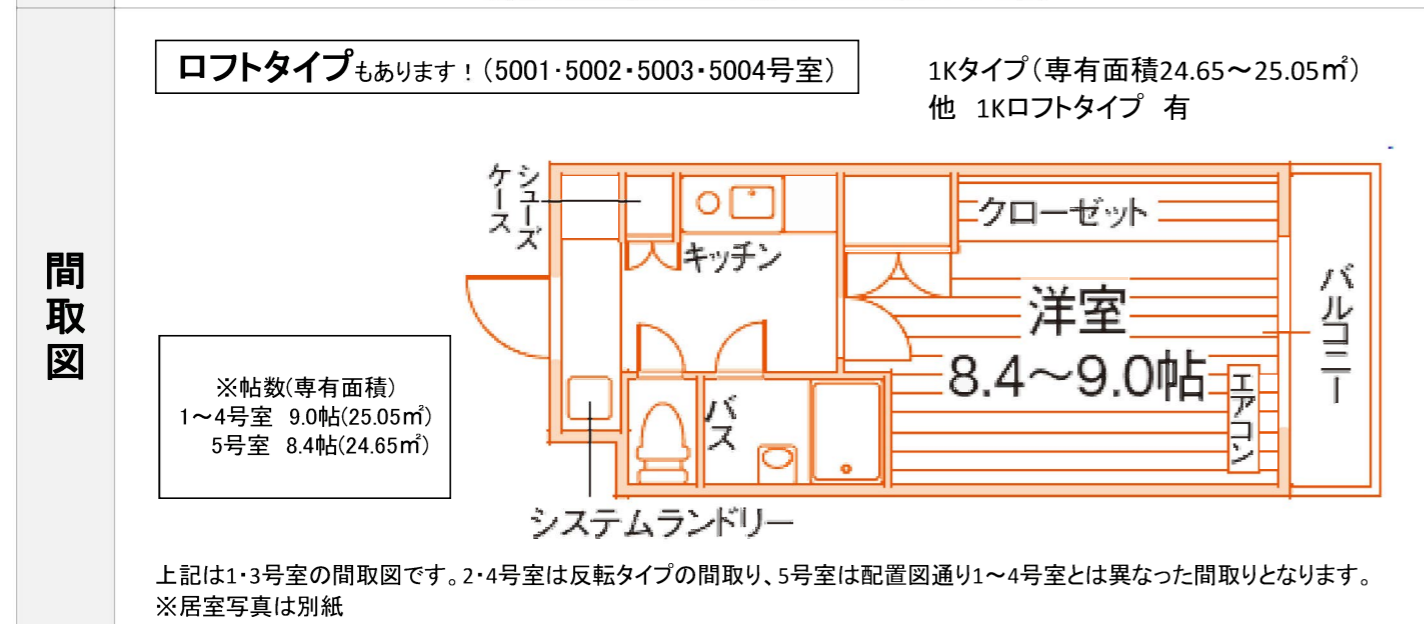

グランシャリオWEST

※本物件資料と現状が異なる場合は現状を優先します。

ポイント **オシャレな外観 ・ 洗濯機乾燥機付 ・ セパレート&ウォッシュレットの充実設備！**

交通	阪急神戸線・伊丹線	塚口	徒歩	7分	家賃	45,000～49,000 円		
	JR宝塚線	塚口	徒歩	7分				
住所	〒661-0012 尼崎市南塚口町3-14-8				共益費	6,000円/月	礼金	10万円
					衛生費		敷金	1万円
竣工	平成10年3月	構造	鉄筋5階	総戸数	21室	町会費		入居条件
				総合補償		契約期間	2年	

設備	浴室/トイレ	セパレート・ウォッシュレット付き！	セキュリティ	オートロック！	
	キッチン	電化キッチン	TVアンテナ	地デジ対応 CATV	
	洗濯機	システムランドリー（乾燥機も備付！）	電話	個別引き込み可能	
	給湯		収納	クローゼット / 吊棚 / シューズケース	
	エアコン	備付！ 冷暖房完備！	駐車場	あり（有料）	
	その他設備 / 特記事項等	宅配BOX(預かりロッカー) / インターフォン / バルコニーあり / 電気・ガス・水道(個別契約) 駐輪場あり(原付可)			

周辺施設

施設名	徒歩	距離	施設名	徒歩	距離		
						金融機関	生活施設
池田泉州銀行 塚口支店	10分	800m	コープこうべ塚口店	11分	850m		
三菱東京UFJ銀行 塚口支店	10分	750m	いかりスーパー塚口店	10分	750m		
三井住友銀行 塚口支店	9分	700m	ダイエー塚口店	7分	500m		
みずほ銀行 塚口支店	9分	650m	スーパー鮮	12分	950m		
みなと銀行 塚口支店	5分	400m	ローソン阪急塚口駅前店	10分	800m		
りそな銀行 塚口支店	5分	350m	セブンイレブン尼崎南塚口2丁目店	7分	500m		
JA兵庫六甲 塚口店	9分	650m	セブンイレブン阪急塚口駅南店	4分	270m		
但馬銀行 塚口支店	11分	850m	セガミ薬局塚口店	10分	750m		
ニ崎塚口郵便局	10分	750m	タキヤ阪急塚口店	7分	500m		
阪急塚口サービスセンター	7分	500m	ブックオフ阪急塚口駅前店	7分	500m		
尼崎北警察署	3分	190m	ライフクリーナー(クリーニング店)	7分	500m		
オオマチ歯科医院	9分	700m	ドールコーヒー阪急塚口店	9分	650m		
池田病院	10分	750m	マクドナルド 阪急塚口店	8分	600m		
よつばクリニック	4分	280m	ミスタードーナツ 阪急塚口店	9分	650m		

店舗情報

(公社)全日本不動産協会会員 (公社)不動産保証協会会員
(公社)近畿地区不動産公正取引協議会加盟
全日本不動産近畿流通センター会員
兵庫県知事(1)第11472号

〒650-0033 神戸市中央区江戸町95番地 FAX/078-331-0076
E-mail : info@sunresi.co.jp HP: http://www.sunresi.co.jp

SUN RESI
株式会社 サンレジデンシャル

※空室管理につきましては(株)アクロスコーポレーション武庫之荘店までお問い合わせください。TEL:06-6433-4343

サンレジデンシャル 検索

078-331-0075