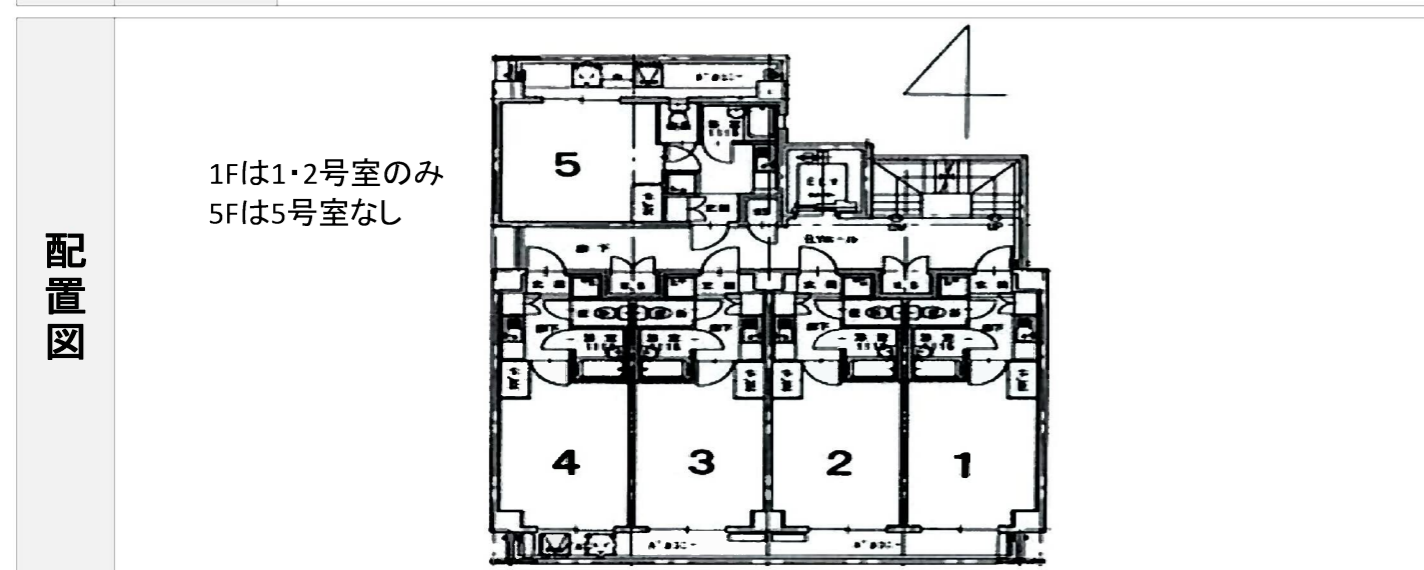

グランシャリオWEST

※本物件資料と現状が異なる場合は現状を優先します。

ポイント **オシャレな外観 ・ 洗濯機乾燥機付 ・ セパレート&ウォッシュレットの充実設備！**

交通	阪急神戸線・伊丹線	塚口	徒歩	7分	家賃	45,000～49,000 円		
	JR宝塚線	塚口	徒歩	7分				
住所	〒661-0012 尼崎市南塚口町3-14-8				共益費	6,000円/月	礼金	10万円
					衛生費		敷金	1万円
竣工	平成10年3月	構造	鉄筋5階	総戸数	21室	町会費		入居条件
				総合補償		契約期間	2年	

設備	浴室/トイレ	セパレート・ウォッシュレット付き！	セキュリティ	オートロック！	
	キッチン	電化キッチン	TVアンテナ	地デジ対応 CATV	
	洗濯機	システムランドリー（乾燥機も備付！）	電話	個別引き込み可能	
	給湯		収納	クローゼット / 吊棚 / シューズケース	
	エアコン	備付！ 冷暖房完備！	駐車場	あり（有料）	
	その他設備 / 特記事項等	宅配BOX(預かりロッカー) / インターフォン / バルコニーあり / 電気・ガス・水道(個別契約) 駐輪場あり(原付可)			

周辺施設

施設名	徒歩	距離	施設名	徒歩	距離		
						金融機関	生活施設
池田泉州銀行 塚口支店	10分	800m	コープこうべ塚口店	11分	850m		
三菱東京UFJ銀行 塚口支店	10分	750m	いかりスーパー塚口店	10分	750m		
三井住友銀行 塚口支店	9分	700m	ダイエー塚口店	7分	500m		
みずほ銀行 塚口支店	9分	650m	スーパー鮮	12分	950m		
みなと銀行 塚口支店	5分	400m	ローソン阪急塚口駅前店	10分	800m		
りそな銀行 塚口支店	5分	350m	セブンイレブン尼崎南塚口2丁目店	7分	500m		
JA兵庫六甲 塚口店	9分	650m	セブンイレブン阪急塚口駅南店	4分	270m		
但馬銀行 塚口支店	11分	850m	セガミ薬局塚口店	10分	750m		
ニ崎塚口郵便局	10分	750m	タキヤ阪急塚口店	7分	500m		
阪急塚口サービスセンター	7分	500m	ブックオフ阪急塚口駅前店	7分	500m		
尼崎北警察署	3分	190m	ライフクリーナー(クリーニング店)	7分	500m		
オオマチ歯科医院	9分	700m	ドールコーヒー阪急塚口店	9分	650m		
池田病院	10分	750m	マクドナルド 阪急塚口店	8分	600m		
よつばクリニック	4分	280m	ミスタードーナツ 阪急塚口店	9分	650m		

店舗情報

(公社)全日本不動産協会会員 (公社)不動産保証協会会員
(公社)近畿地区不動産公正取引協議会加盟
全日本不動産近畿流通センター会員
兵庫県知事(1)第11472号

〒650-0033 神戸市中央区江戸町95番地 FAX/078-331-0076
E-mail : info@sunresi.co.jp HP: http://www.sunresi.co.jp

SUN RESI
株式会社 サンレジデンシャル

※空室管理につきましては(株)アクロスコーポレーション武庫之荘店までお問い合わせください。TEL:06-6433-4343

サンレジデンシャル 検索

078-331-0075